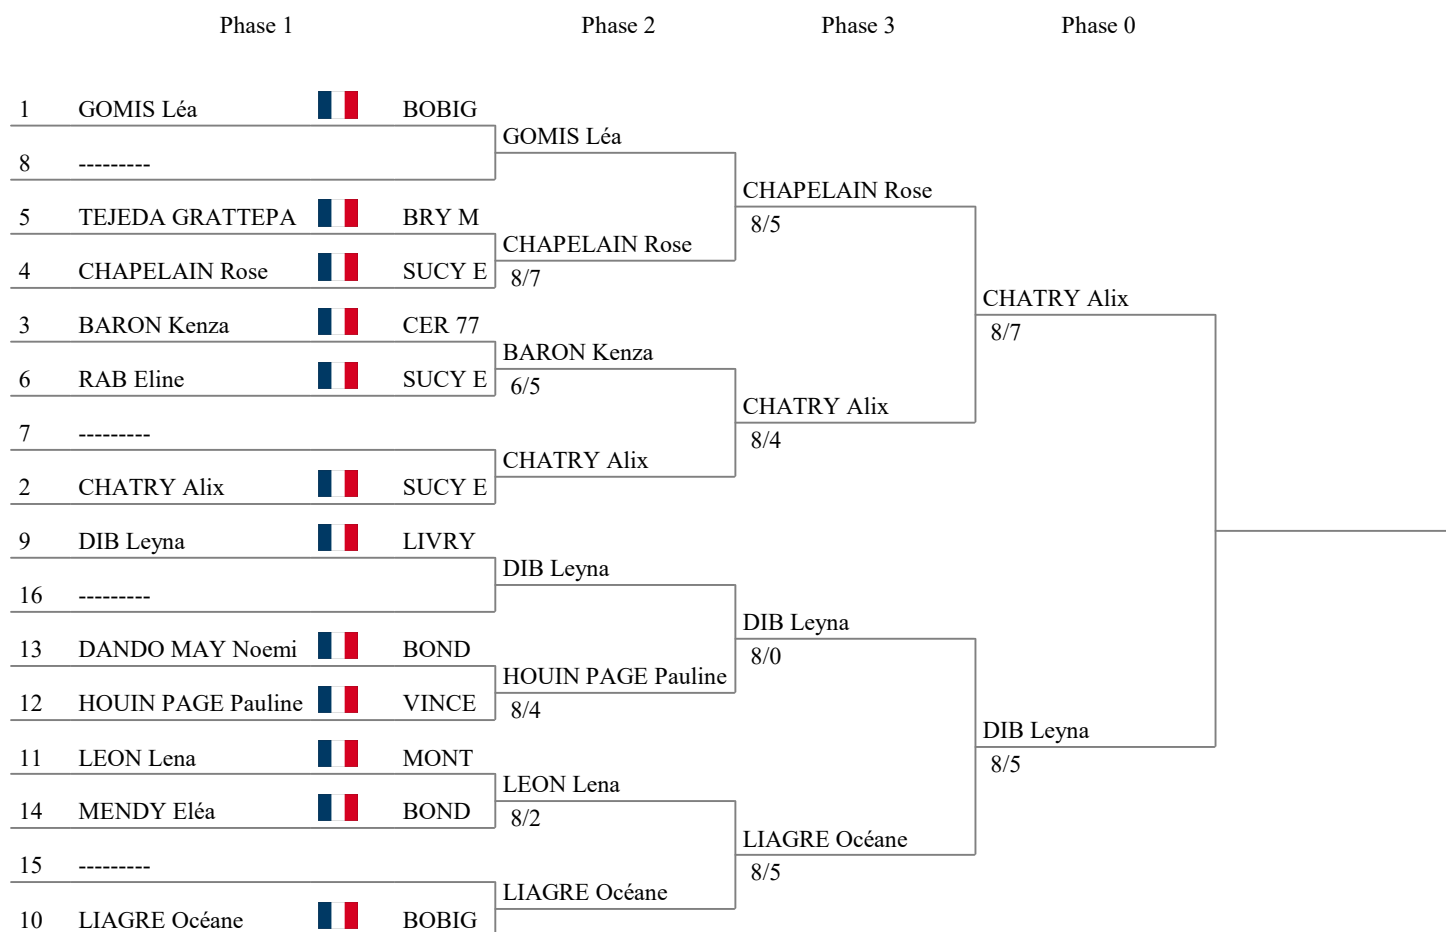

CD 77 93 94
COMMISSION DES JEUNES
EDJ 4 M11 EPEE Dame
Bondy 12 avril 2026

Tableaux de 8 par niveaux

CD 77 93 94
COMMISSION DES JEUNES
EDJ 4 M11 EPEE Dame
Bondy 12 avril 2026

Classement général (ordre des rangs - 12 tireuses)

rang	nom prénom	drap.	club	statut
1	CHATRY Alix		SUCY	
2	CHAPELAIN Rose		SUCY	
3	GOMIS Léa		BOBIG	
4	BARON Kenza		CER 7	
5	TEJEDA GRATTEP		BRY	
6	RAB Eline		SUCY	
7	DIB Leyna		LIVRY	
8	LIAGRE Océane		BOBIG	
9	LEON Lena		MONT	
10	HOUIN PAGE Pauli		VINCE	
11	DANDO MAY Noe		BOND	
12	MENDY Eléa		BOND