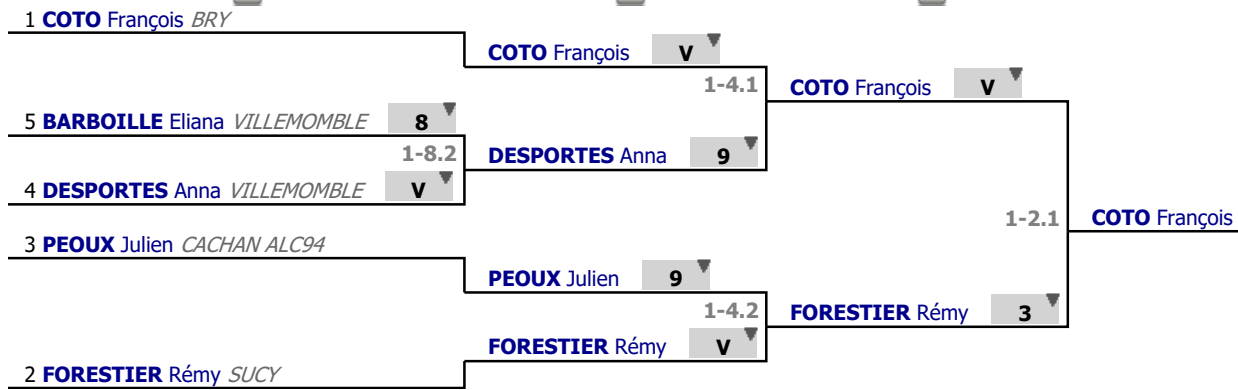

## **Classement**

place	statut	nom	prénom	club	poule n°	Vict./Matches (‰)	indice	Touches données
1	✓	COTO	François	BRY	1	875	20	39
2	✓	FORESTIER	Rémy	SUCY	1	750	12	37
3	✓	PEOUX	Julien	CACHAN ALC94	1	625	10	33
4	✓	DESPORTES	Anna	VILLEMOMBLE	1	250	-13	22
5	✓	BARBOILLE	Eliana	VILLEMOMBLE	1	0	-29	11

# Tableau

Tableau de 8

...

**Finale**

✓ Tableau de 8

✓ Demi-finale

✓ Finale

# Tableau

## Classement

place	statut	nom	prénom	club
1	✓	COTO	François	BRY
2	✓	FORESTIER	Rémy	SUCY
3	✓	PEOUX	Julien	CACHAN ALC94
4	✓	DESPORTES	Anna	VILLEMOMBLE
5	✓	BARBOILLE	Eliana	VILLEMOMBLE

Regroupement  
épée mixte  
M15/M17/M20