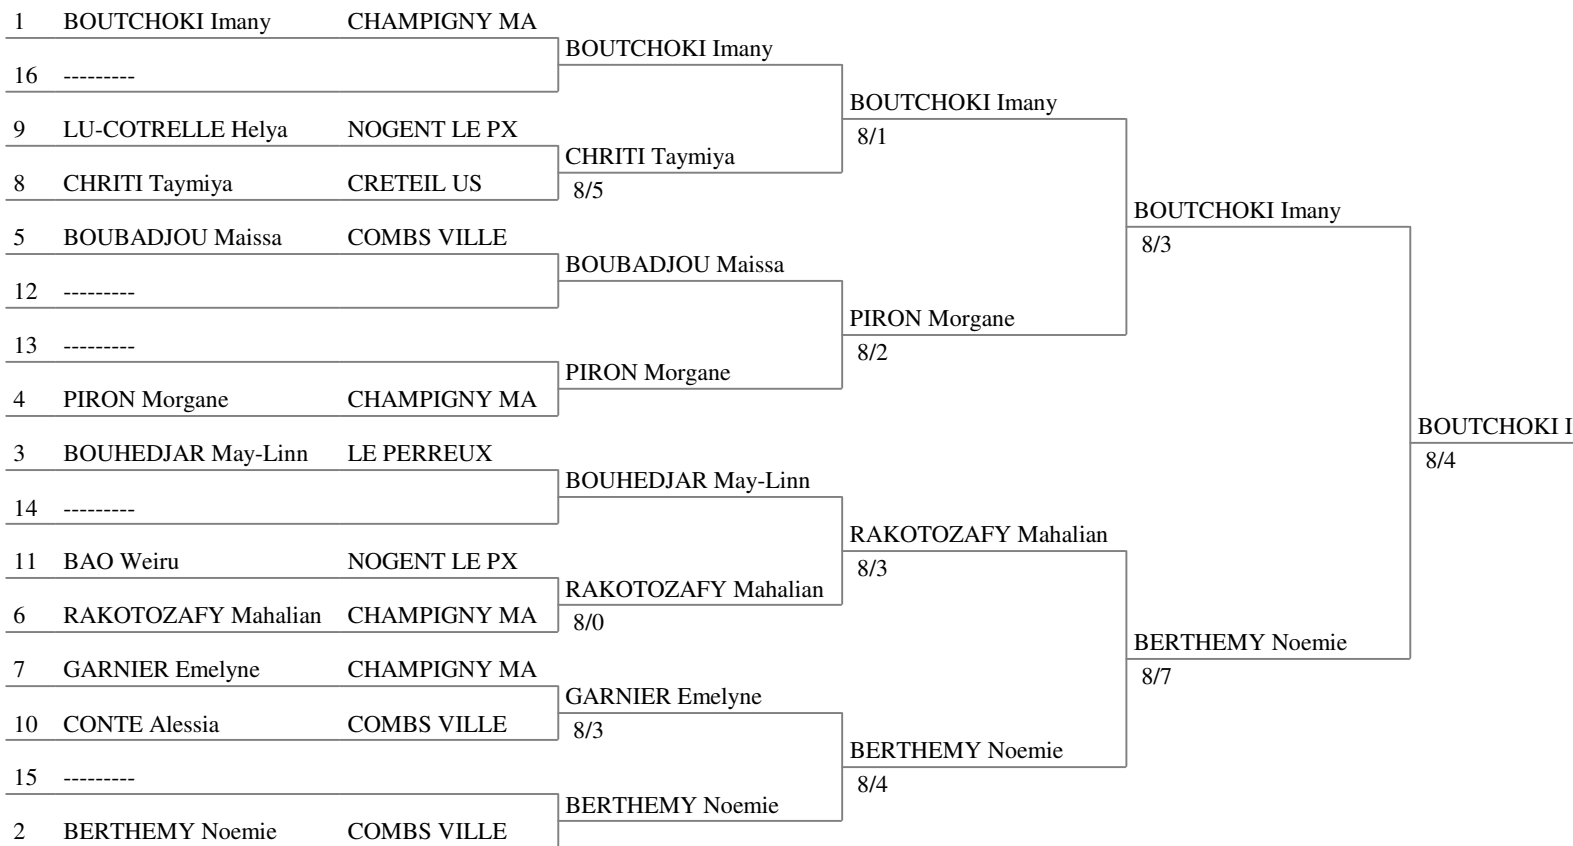

CID Est
Commission des Jeunes
EDJ3 M13 Dames Fleuret
Combs, 12 février 2023

Classement à la fin des poules (ordre des rangs - 11 tireuses)

rg	nom prénom	club	V/M	ind.	TD
1	BOUTCHOKI Imany	CHAMPIGNY M	1.000	16	20
2	BERTHEMY Noemie	COMBS VILLE	1.000	14	16
3	BOUHEDJAR May-Linn	LE PERREUX	0.600	7	15
4	PIRON Morgane	CHAMPIGNY M	0.600	3	15
5	BOUBADJOU Maissa	COMBS VILLE	0.600	-1	12
6	GARNIER Emelyne	CHAMPIGNY M	0.500	0	11
6	RAKOTOZAFY Mahaliana	CHAMPIGNY M	0.500	0	11
8	CHRITI Taymiya	CRETEIL US	0.250	-6	8
9	LU-COTRELLE Helya	NOGENT LE PX	0.250	-8	7
10	CONTE Alessia	COMBS VILLE	0.200	-5	11
11	BAO Weiru	NOGENT LE PX	0.000	-20	0

CID Est
Commission des Jeunes
EDJ3 M13 Dames Fleuret
Combs, 12 février 2023

Tableau de 16

Tableau de 8

Demi-finales

Finale

CID Est
Commission des Jeunes
EDJ3 M13 Dames Fleuret
Combs, 12 février 2023

Tableau de 8