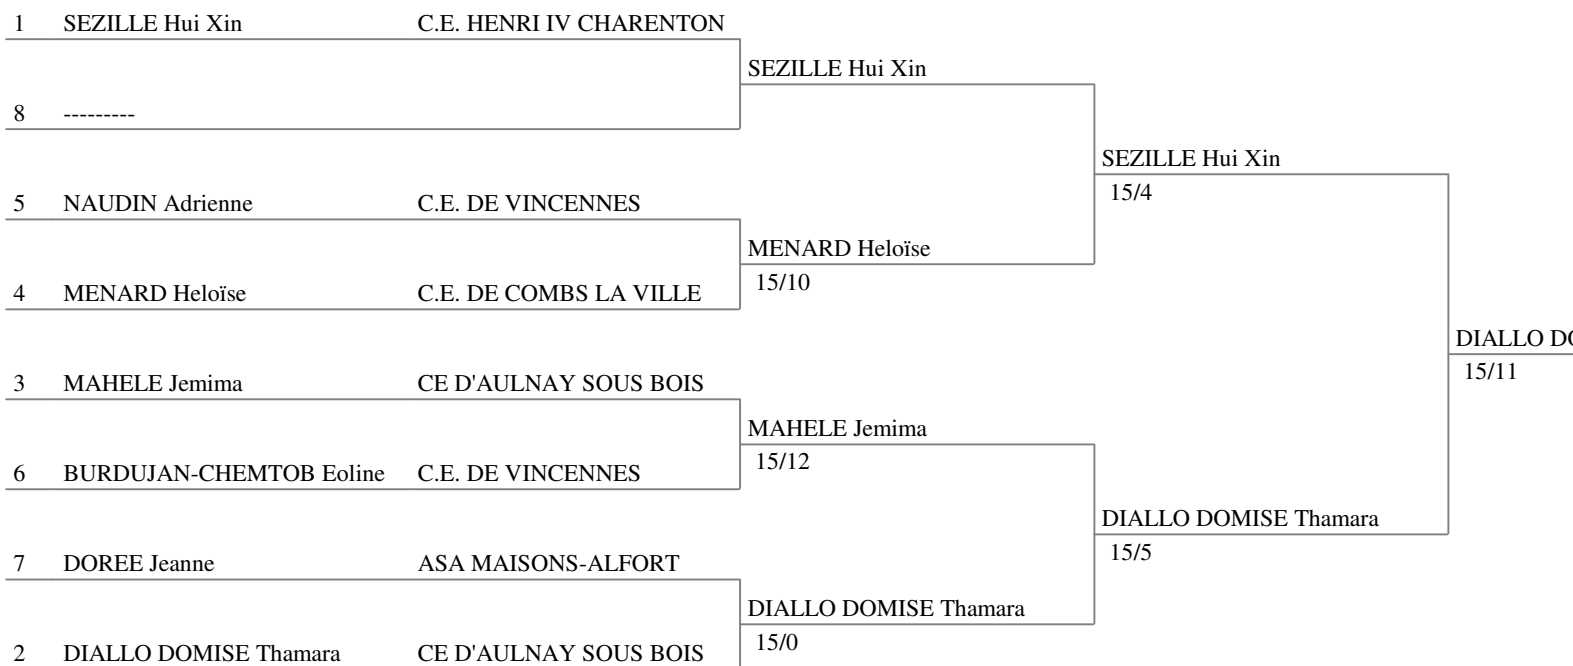

Sabre Dames M15 8e H2032 CID IDF EST ind
CID-Est
H2032 Sabre Dames M15 8e
Cachan 13 novembre 2022

Tireuses (présentes, ordre des no de série - 7 tireuses)

rg	série	nom prénom	club
1		BURDUJAN-CHEMTOB Eoline	C.E. DE VINCENNES
1		DIALLO DOMISE Thamara	CE D'AULNAY SOUS BOI
1		DOREE Jeanne	ASA MAISONS-ALFORT
1		MAHELE Jemima	CE D'AULNAY SOUS BOI
1		MENARD Heloise	C.E. DE COMBS LA VILLE
1		NAUDIN Adrienne	C.E. DE VINCENNES
1		SEZILLE Hui Xin	C.E. HENRI IV CHARENT

CID-Est

H2032 Sabre Dames M15 8e

Cachan 13 novembre 2022

Tableau de 8

Demi-finales

Finale

Sabre Dames M15 8e H2032 CID IDF EST ind
CID-Est
H2032 Sabre Dames M15 8e
Cachan 13 novembre 2022

Classement général (ordre des rangs - 7 tireuses)